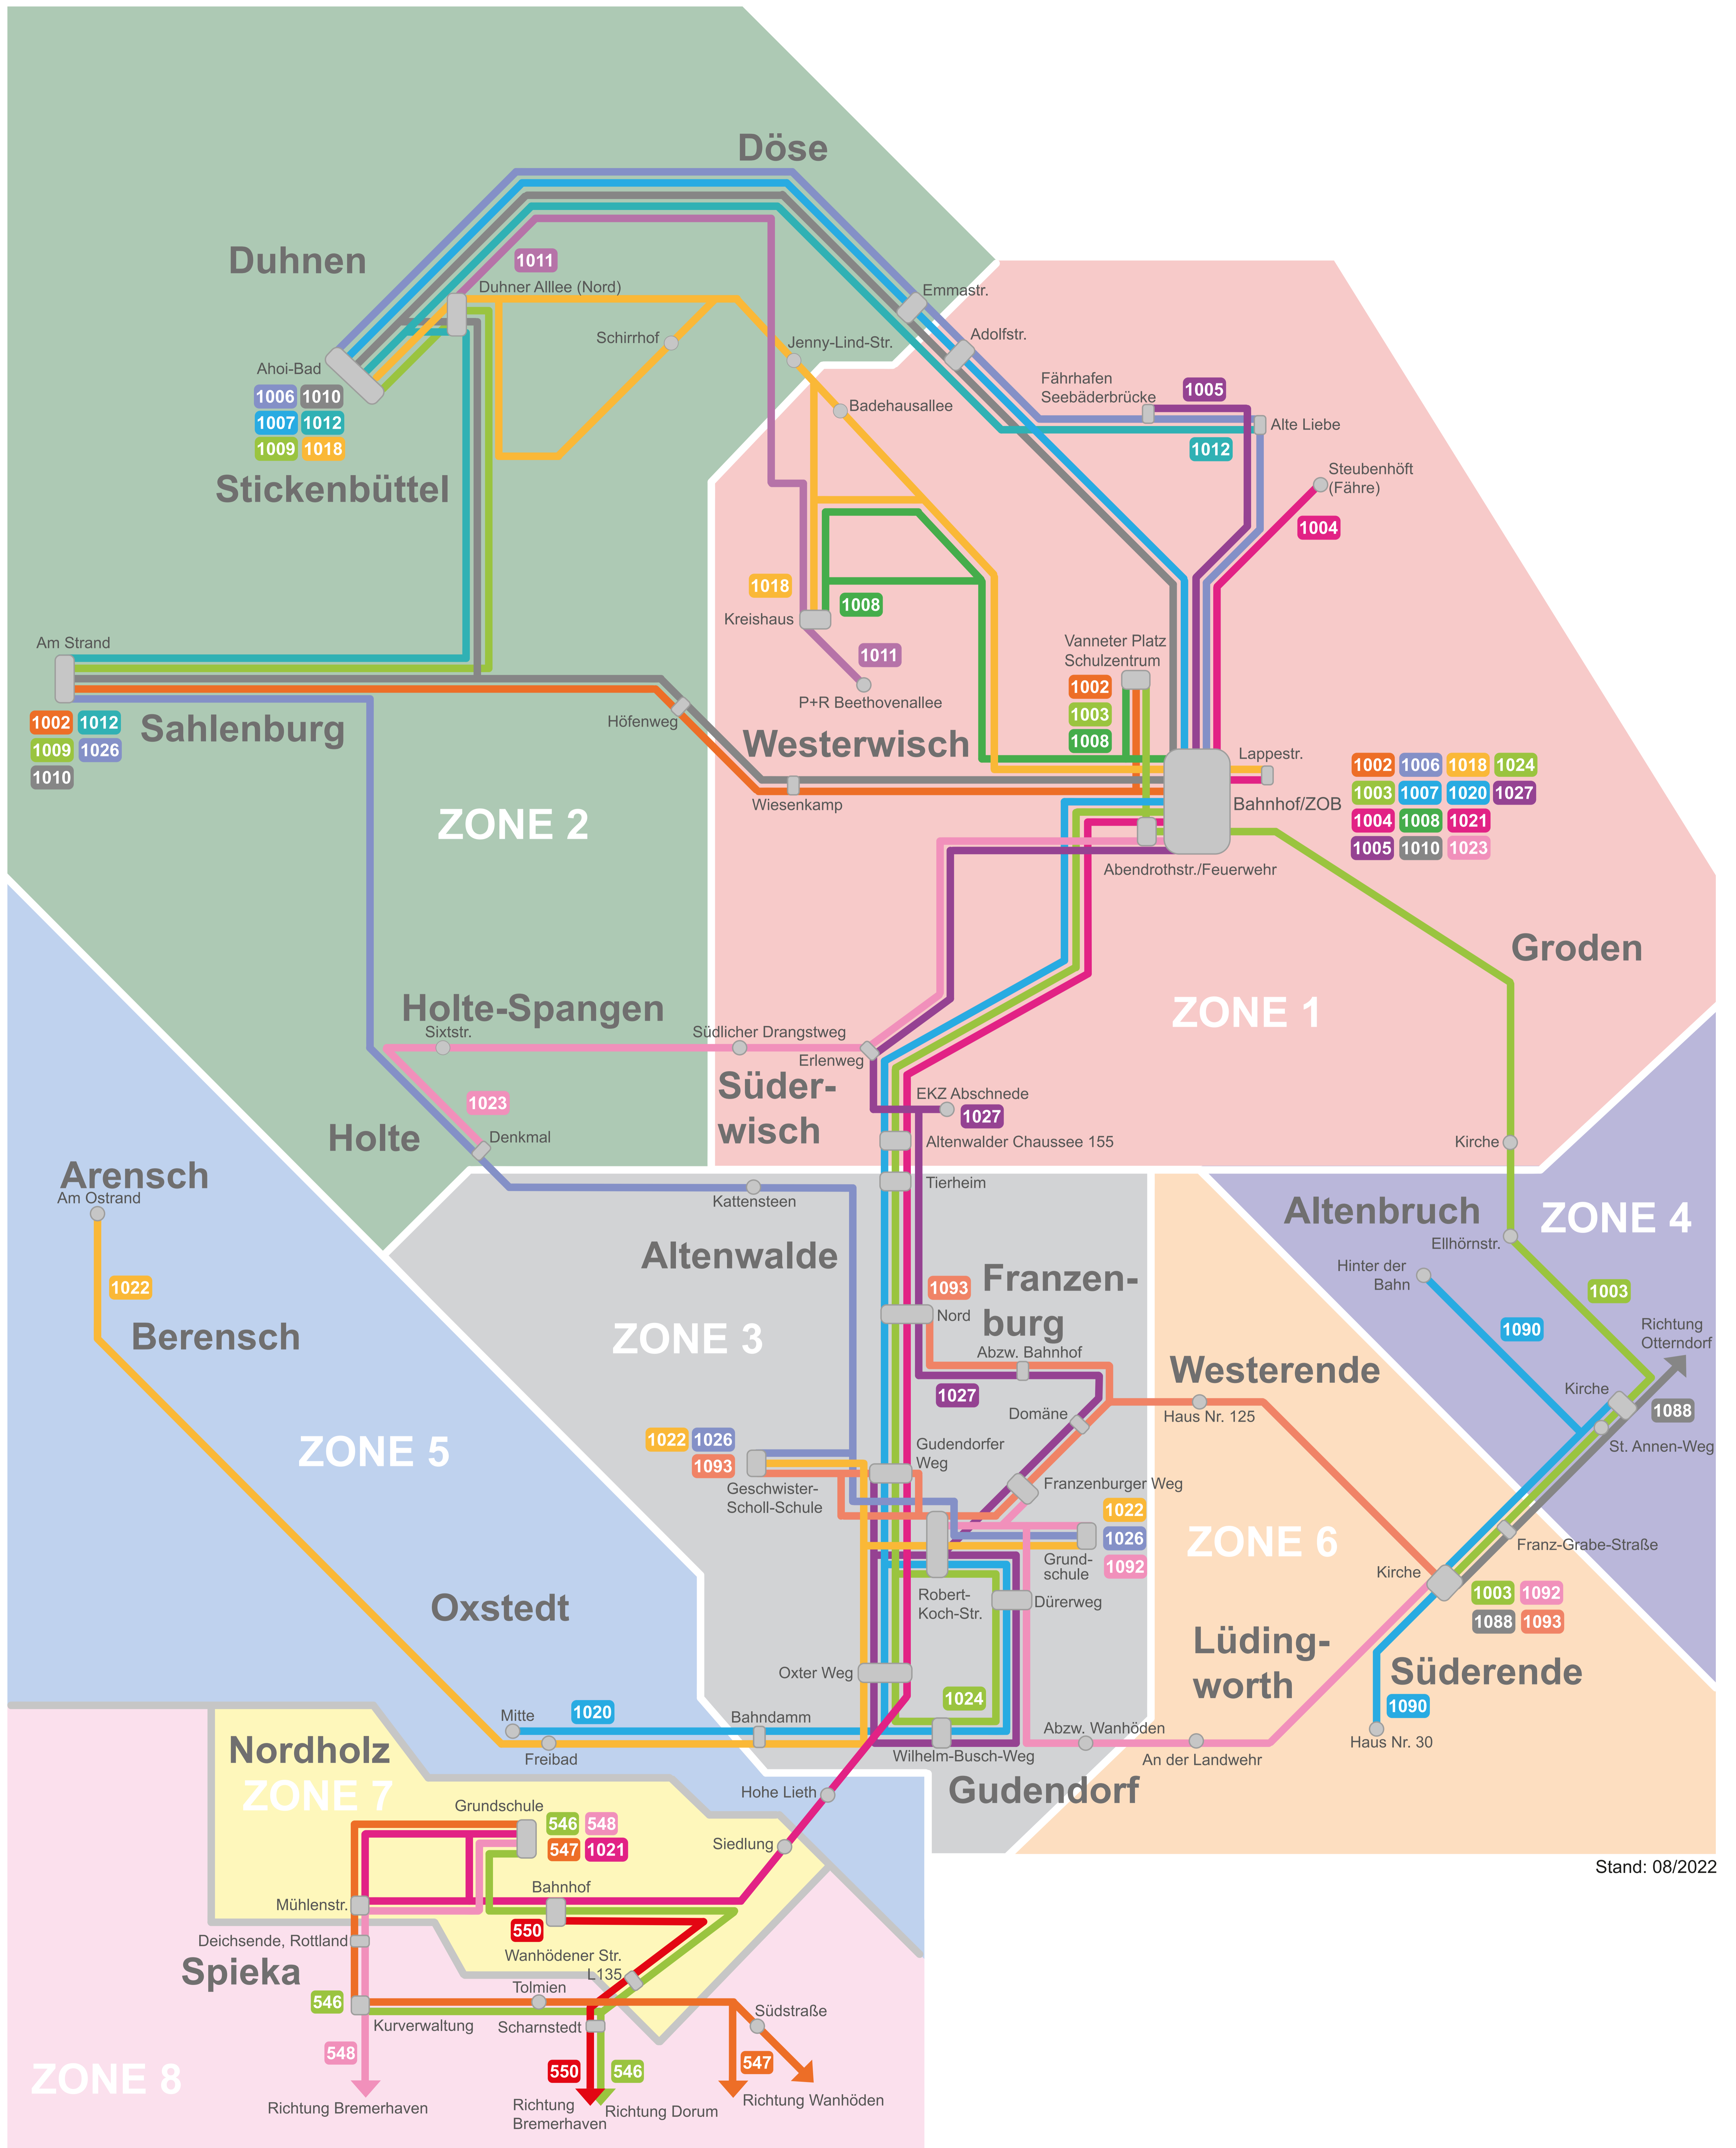

Tarifplan Stadtverkehr Cuxhaven

Hinweis: Im Tarifplan des Stadtverkehrs Cuxhaven sind lediglich die Anfangs- und Endhaltestellen der jeweiligen Linie in der Tarifzone dargestellt. Alle Haltestellen des Stadtverkehrs mit entsprechender Zonen- und Linienzuteilung sind in den Tarifbestimmungen, Anlage 2 zu finden.