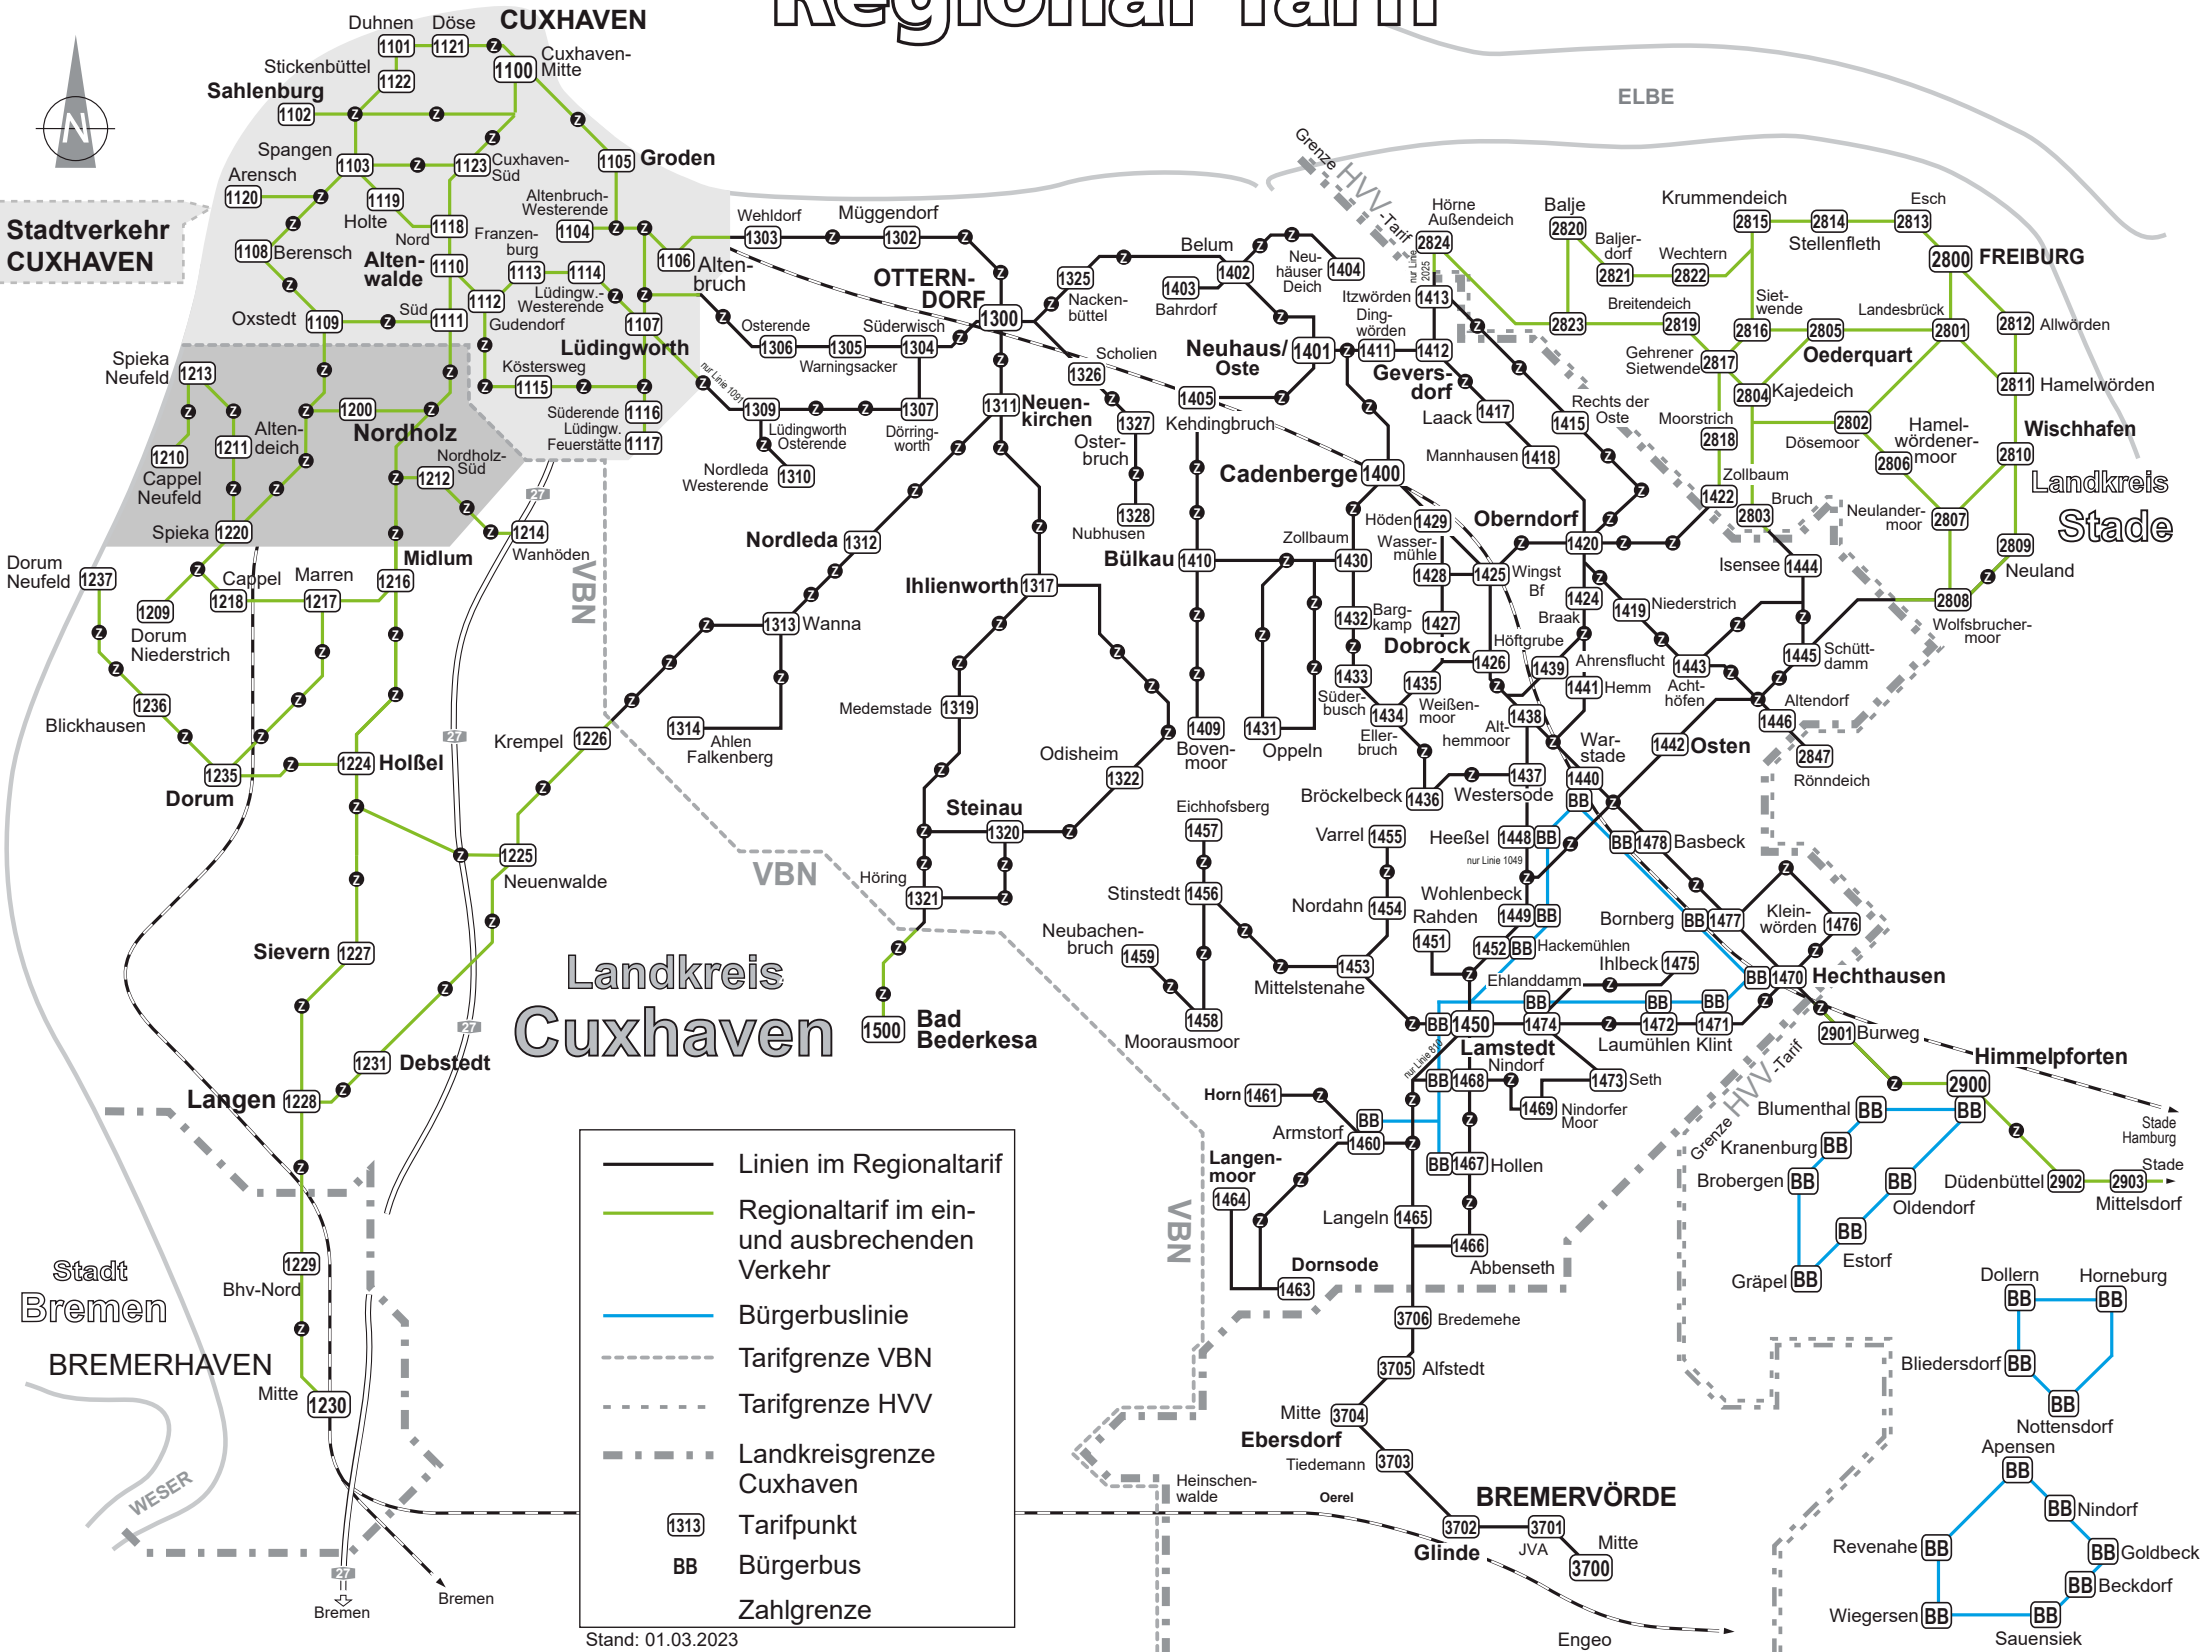

Regional Tarif

Stadtverkehr
CUXHAVEN

Stand: 01.03.2023