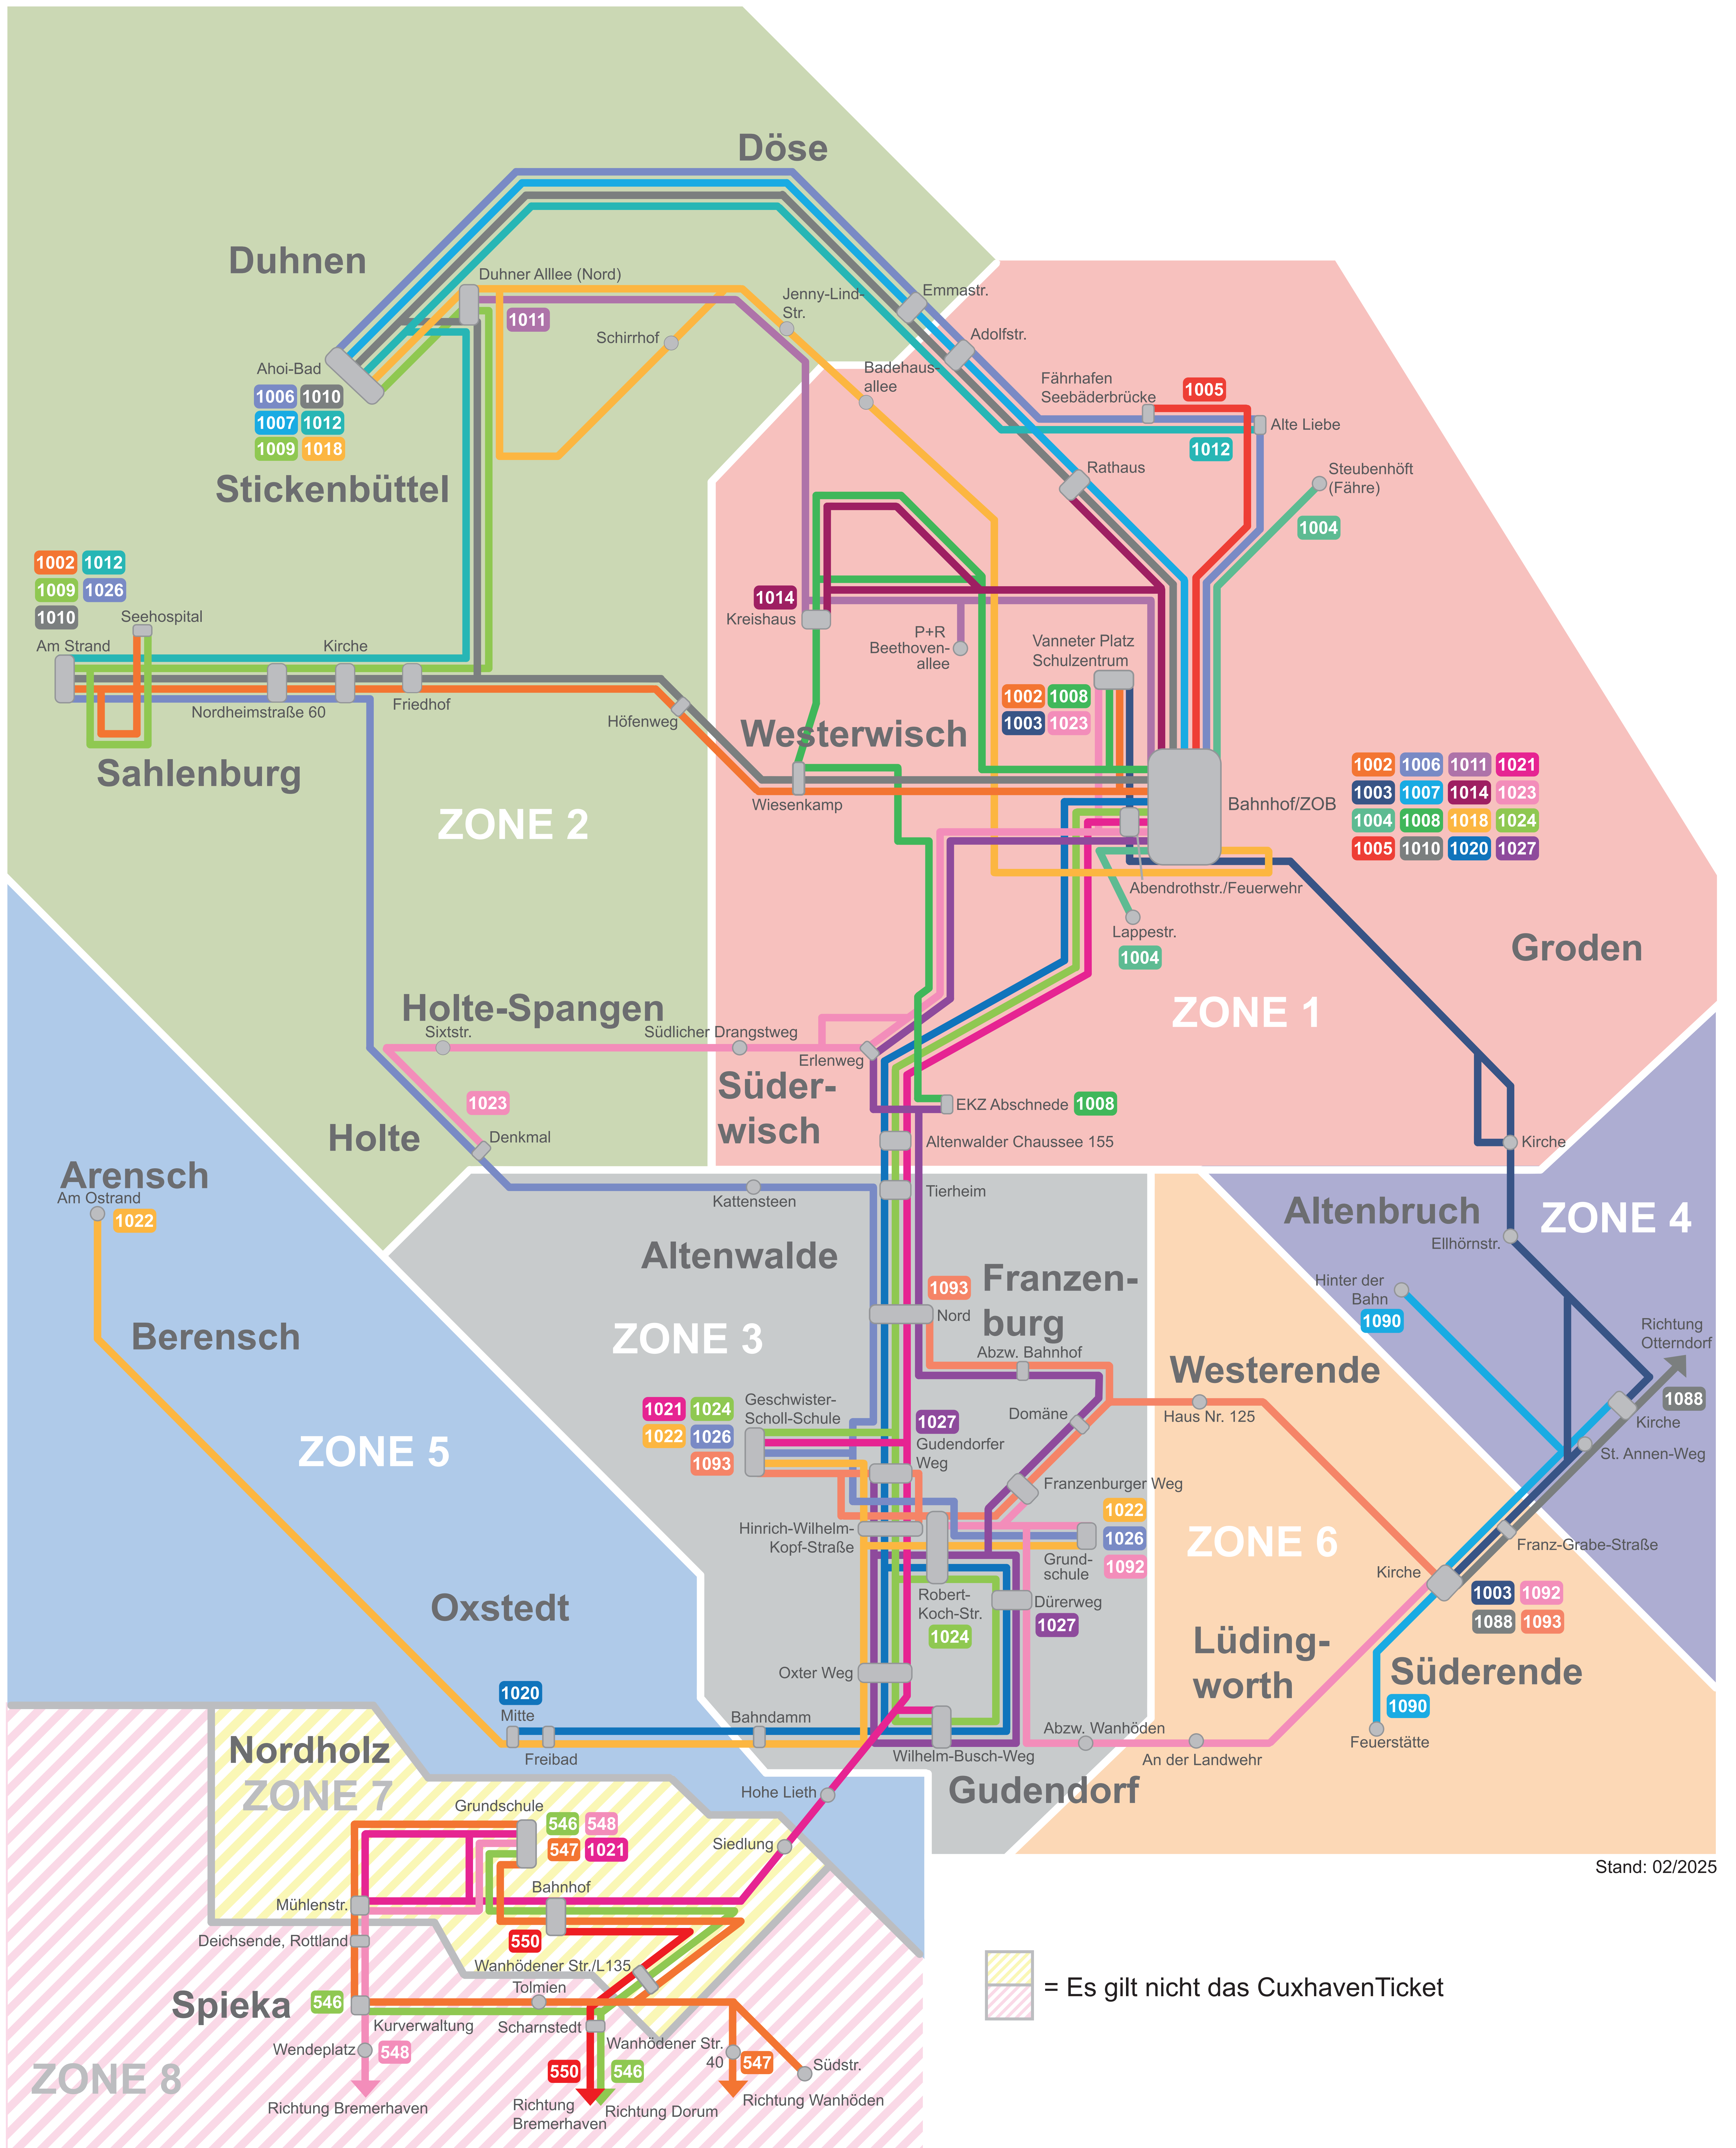

# Tarifplan Stadtverkehr Cuxhaven

**Hinweis:** Im Tarifplan des Stadtverkehrs Cuxhaven sind lediglich die Anfangs- und Endhaltestellen sowie die Umstiegshaltestellen der jeweiligen Linie in der Tarifzone dargestellt. Alle Haltestellen des Stadtverkehrs mit entsprechender Zonen- und Linienzuteilung sind in den Tarifbestimmungen, Anlage 2, zu finden.