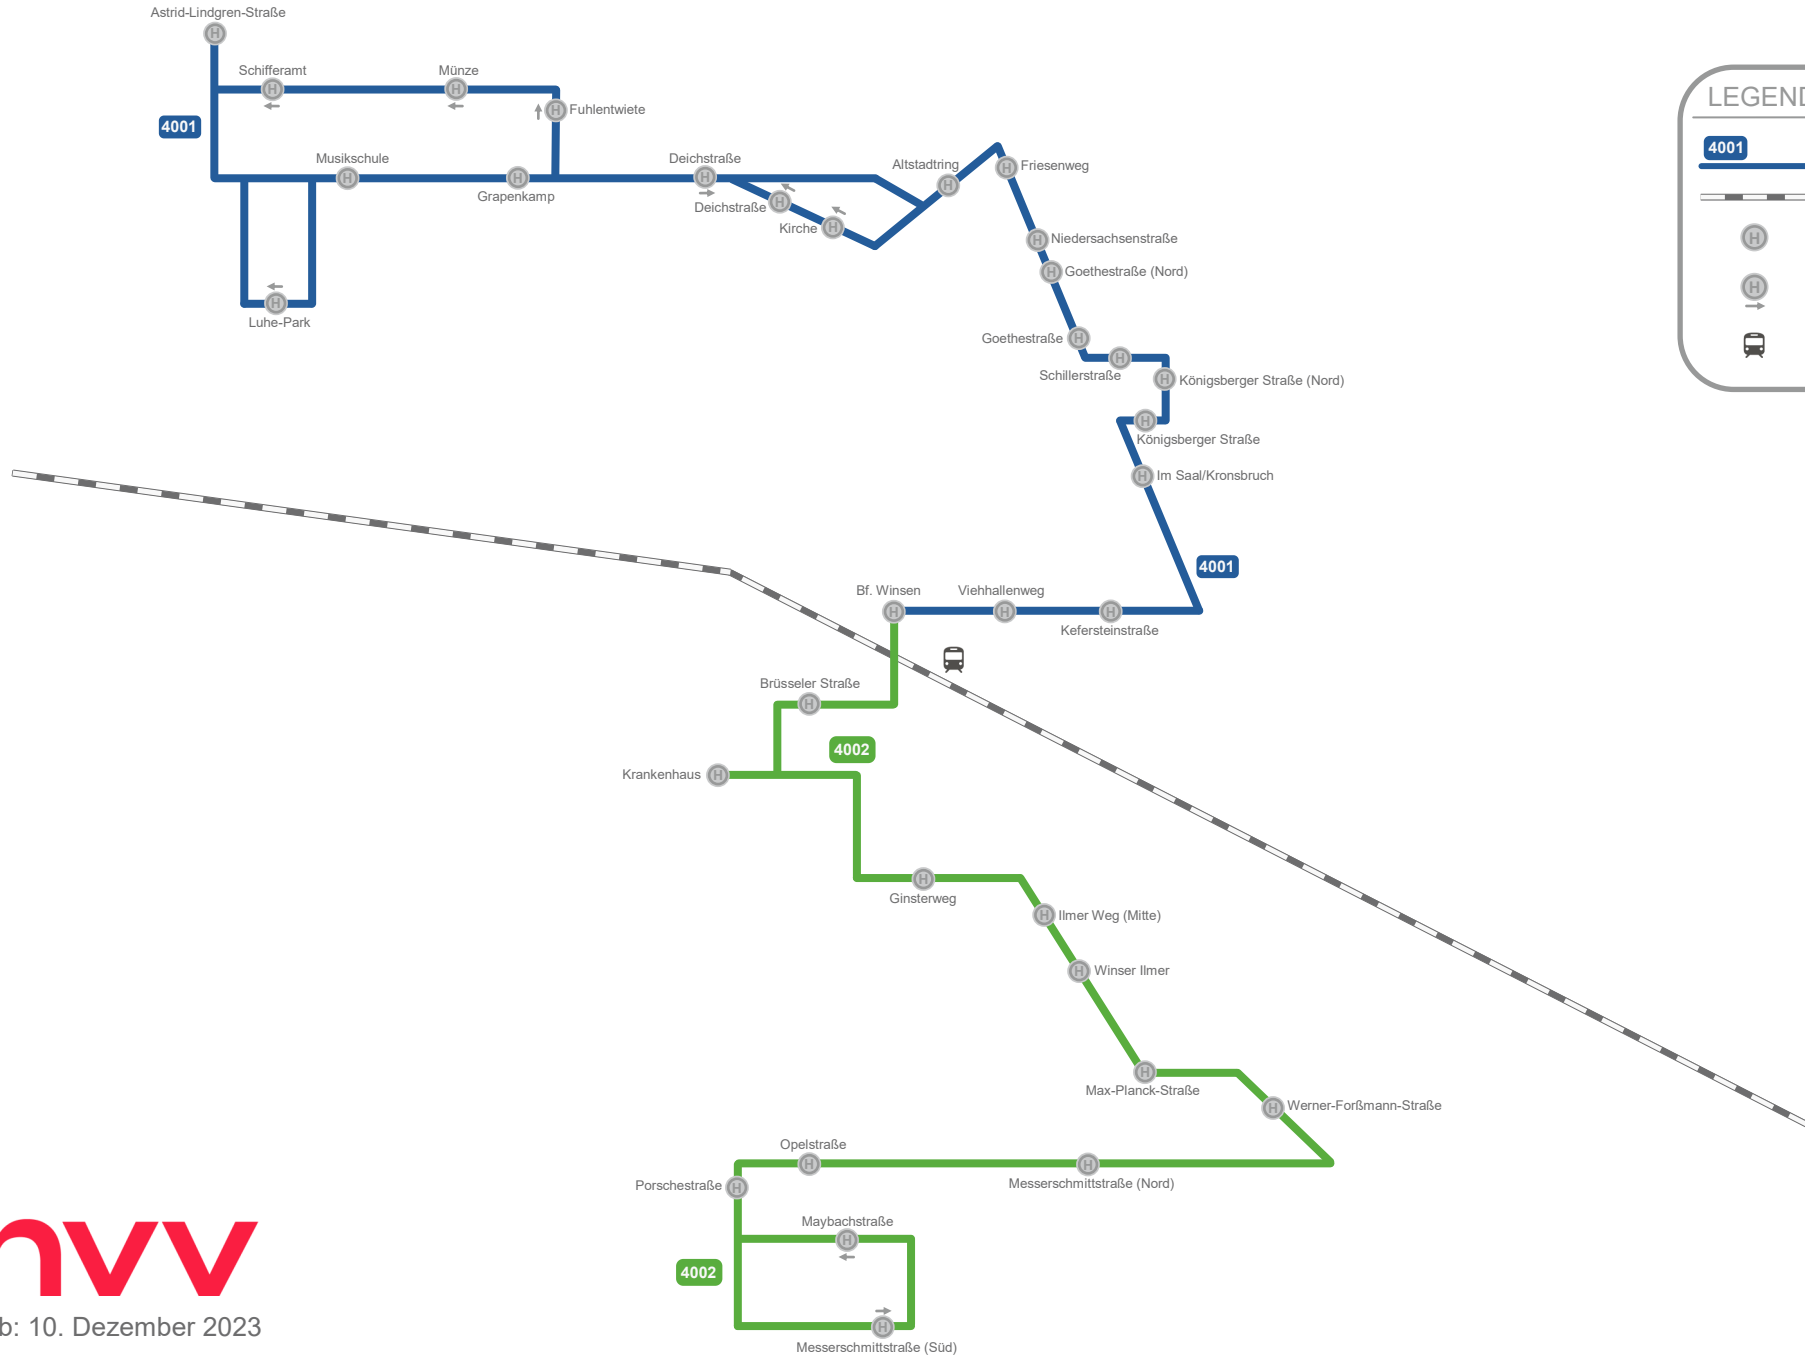

Linienetzplan | Stadtverkehr Winsen

LEGENDE

- 4001 Stadtbuslinien
- Bahnstrecke
- Haltestellen
- Haltestellen Bedienung in Fahrtrichtung
- Bahnhof