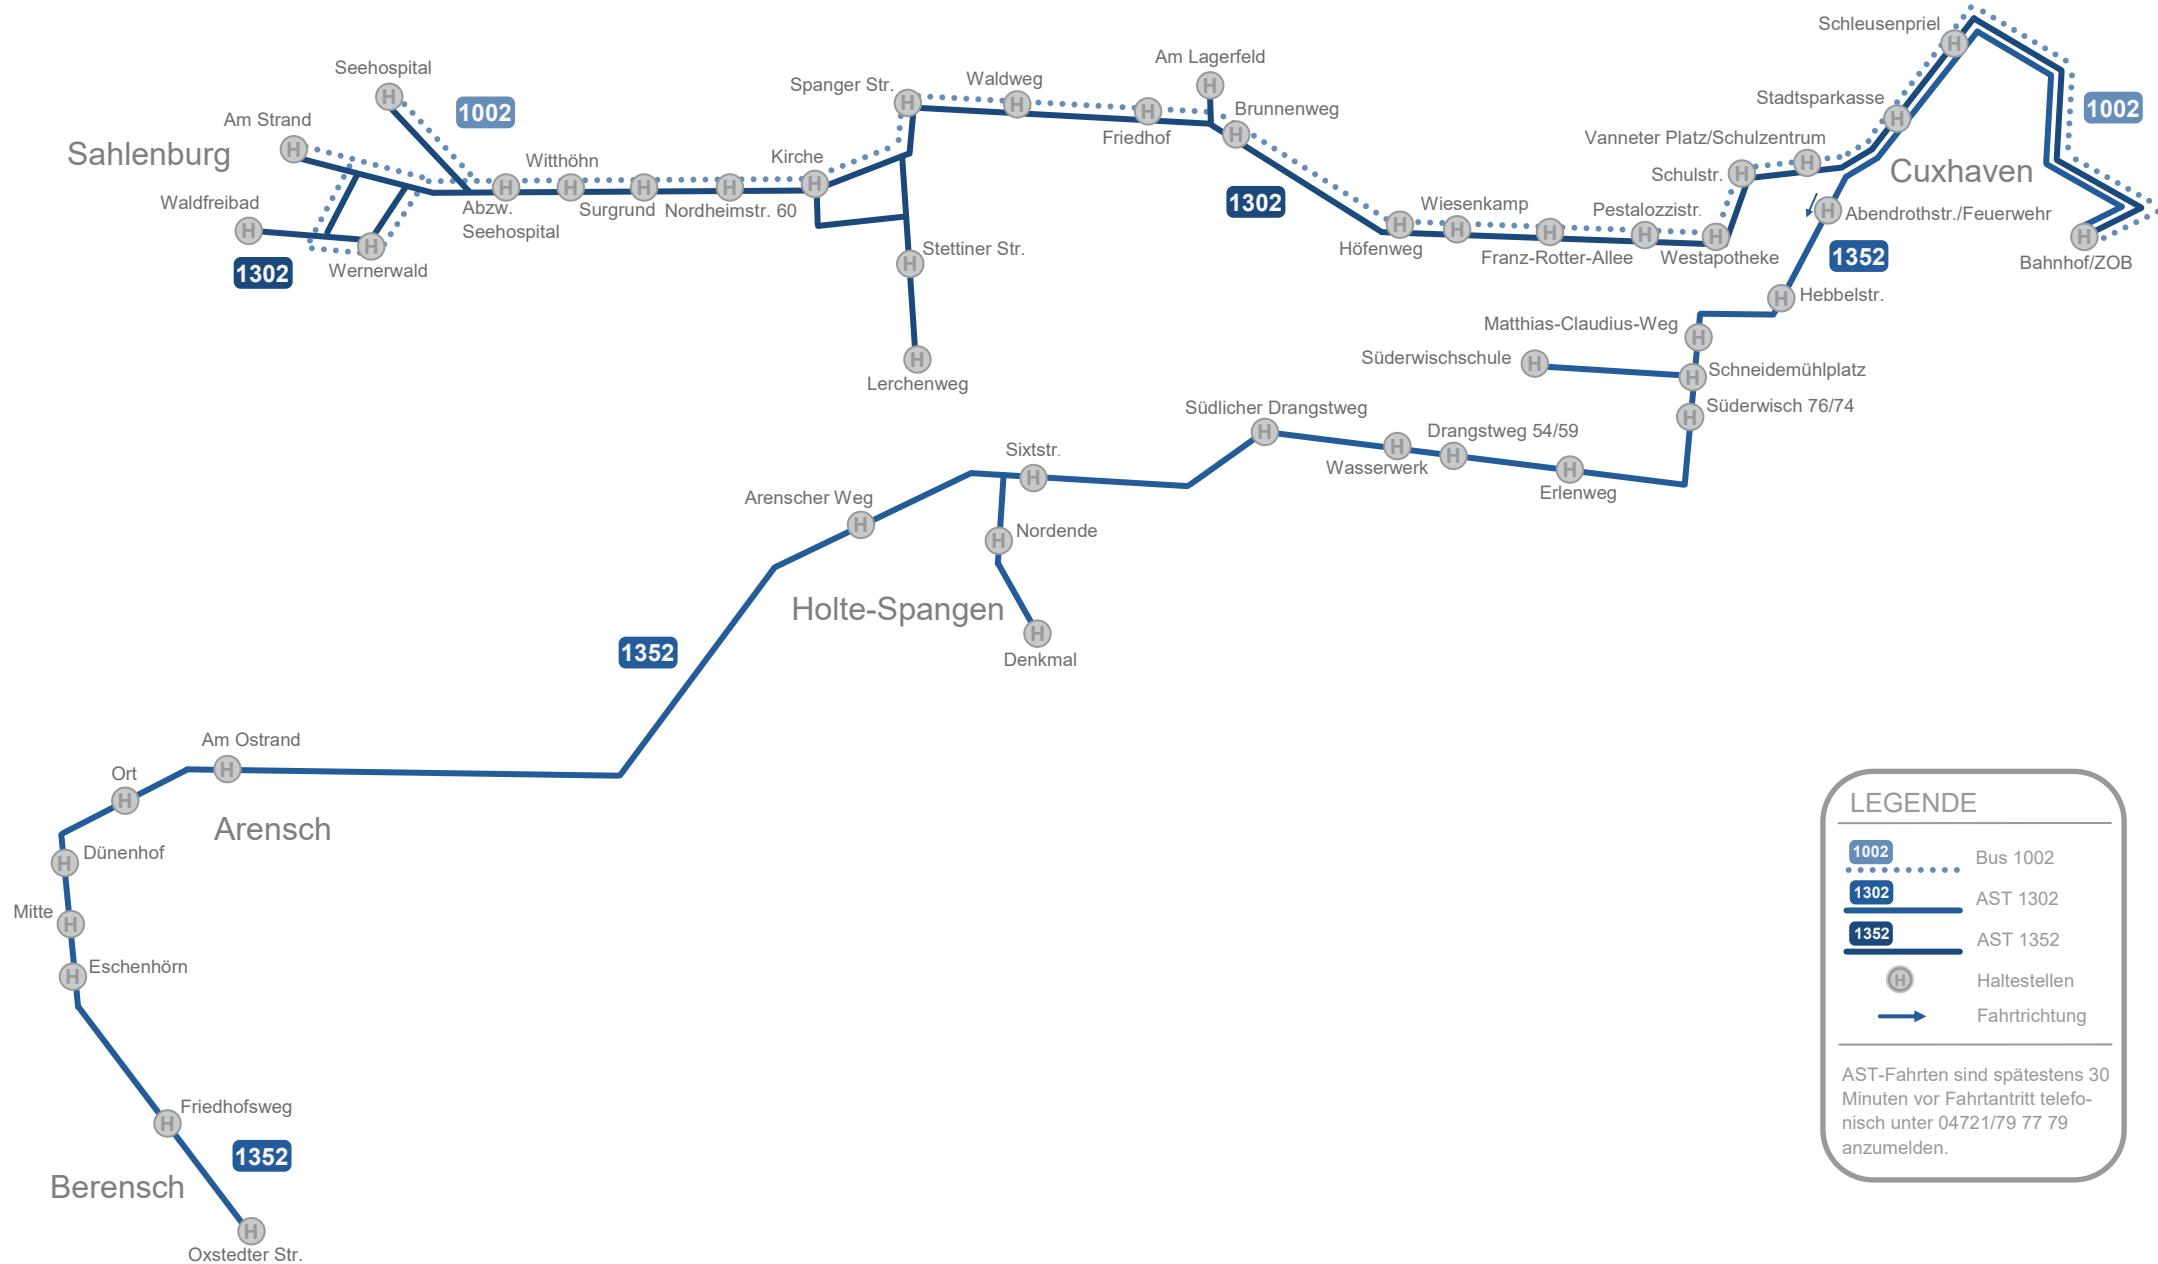

# Linienplan AST Stadt Cuxhaven West (1302, 1352)

**LEGENDE**

- Bus 1002
- AST 1302
- AST 1352
- Haltestellen
- Fahrtrichtung

AST-Fahrten sind spätestens 30 Minuten vor Fahrtantritt telefonisch unter 04721/79 77 79 anzumelden.