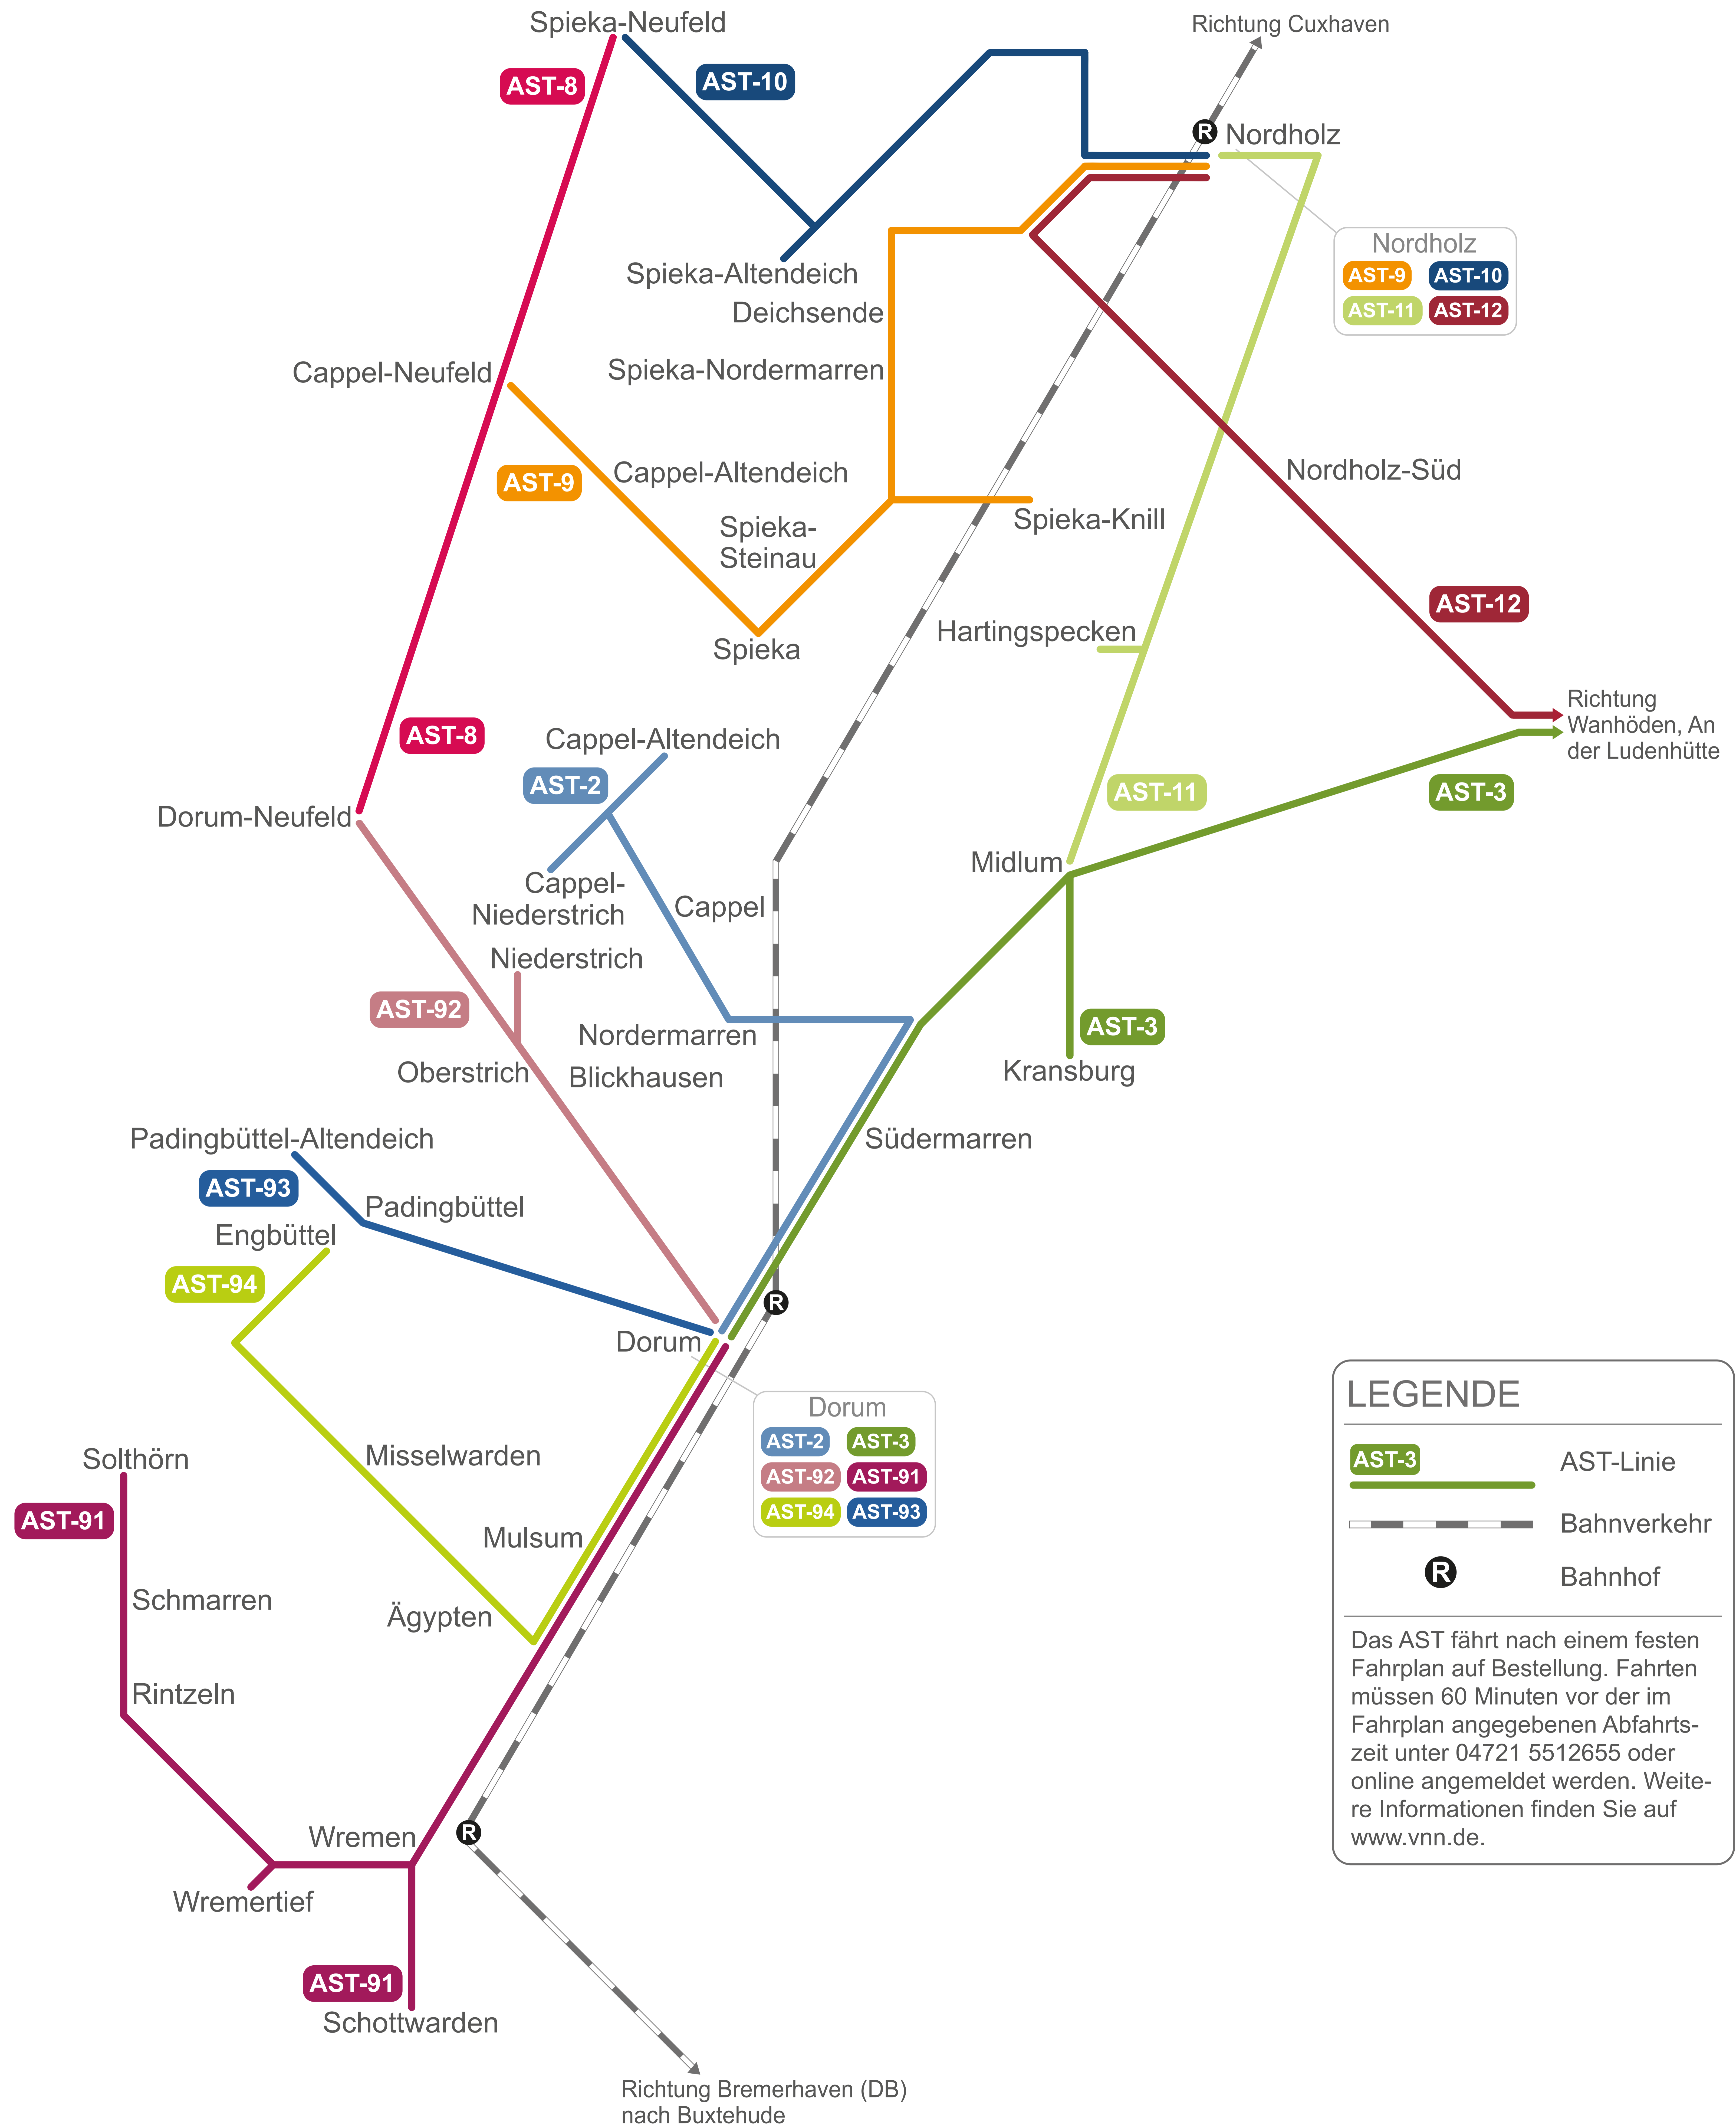

# Linienetzplan | Anrufsammeltaxi (AST) - Gemeinde Wurster Nordseeküste

### LEGENDE

- AST-3** AST-Linie
- Bahnverkehr
- R** Bahnhof

Das AST fährt nach einem festen Fahrplan auf Bestellung. Fahrten müssen 60 Minuten vor der im Fahrplan angegebenen Abfahrtszeit unter 04721 5512655 oder online angemeldet werden. Weitere Informationen finden Sie auf [www.vnn.de](http://www.vnn.de).