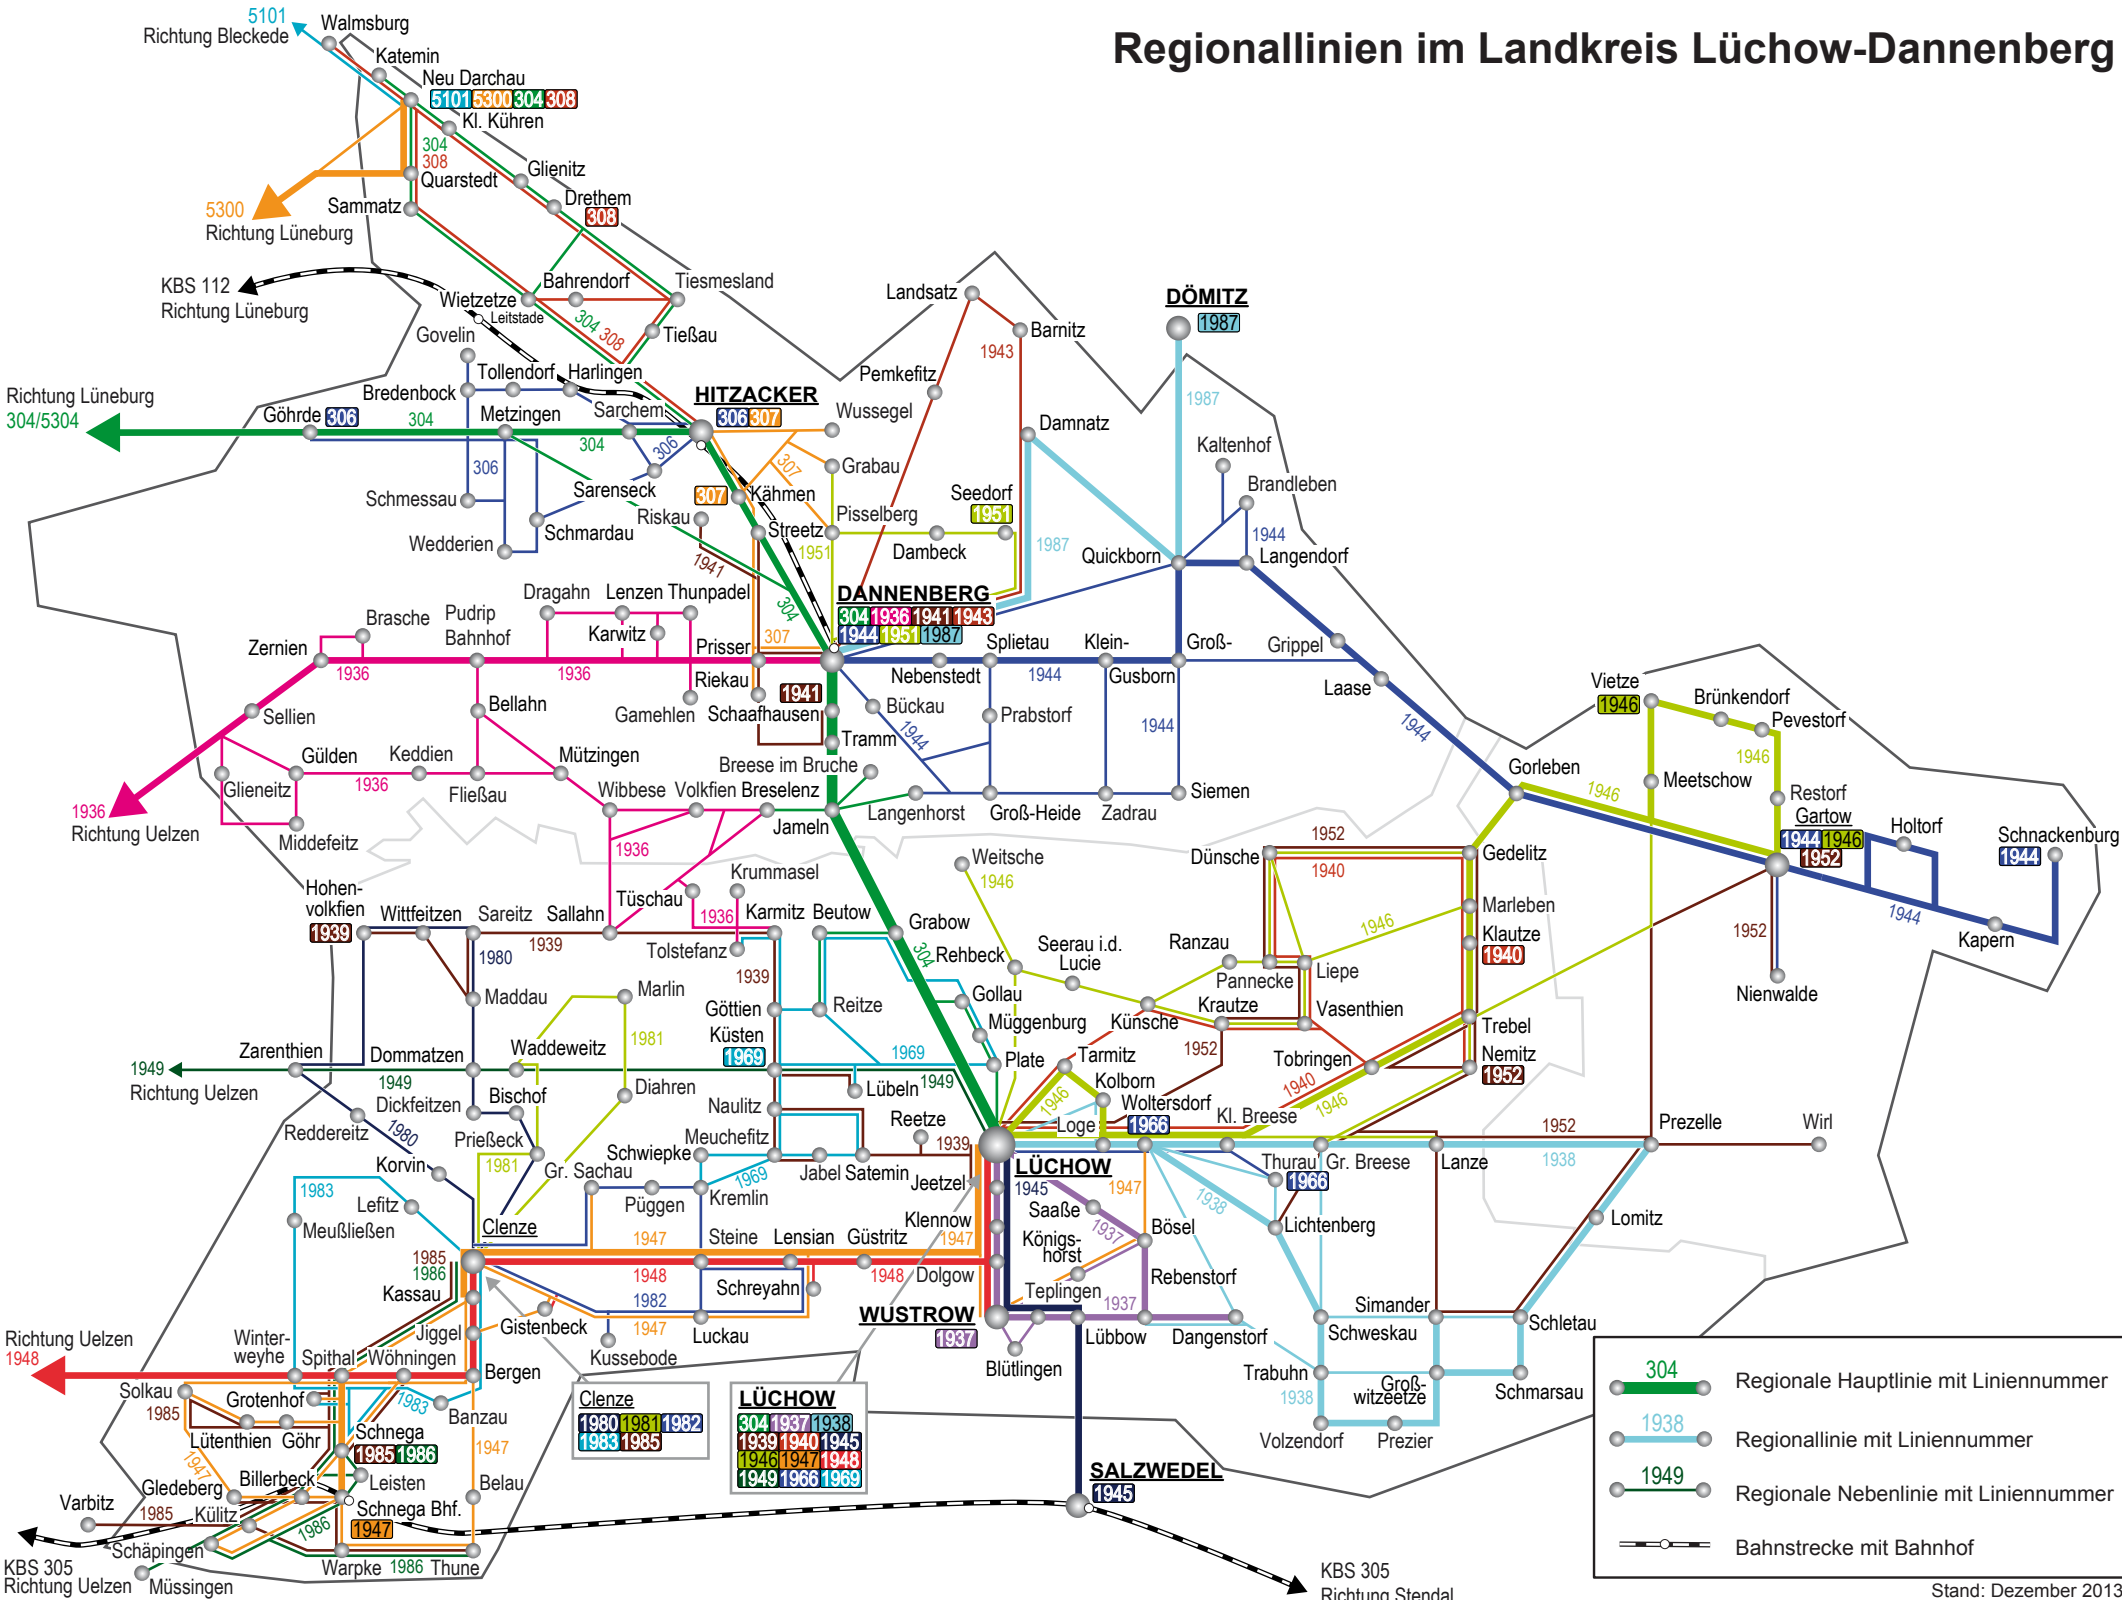

Regionallinien im Landkreis Lüchow-Dannenberg

- **304** Regionale Hauptlinie mit Liniennummer
- **1938** Regionallinie mit Liniennummer
- **1949** Regionale Nebenlinie mit Liniennummer
- Bahnstrecke mit Bahnhof