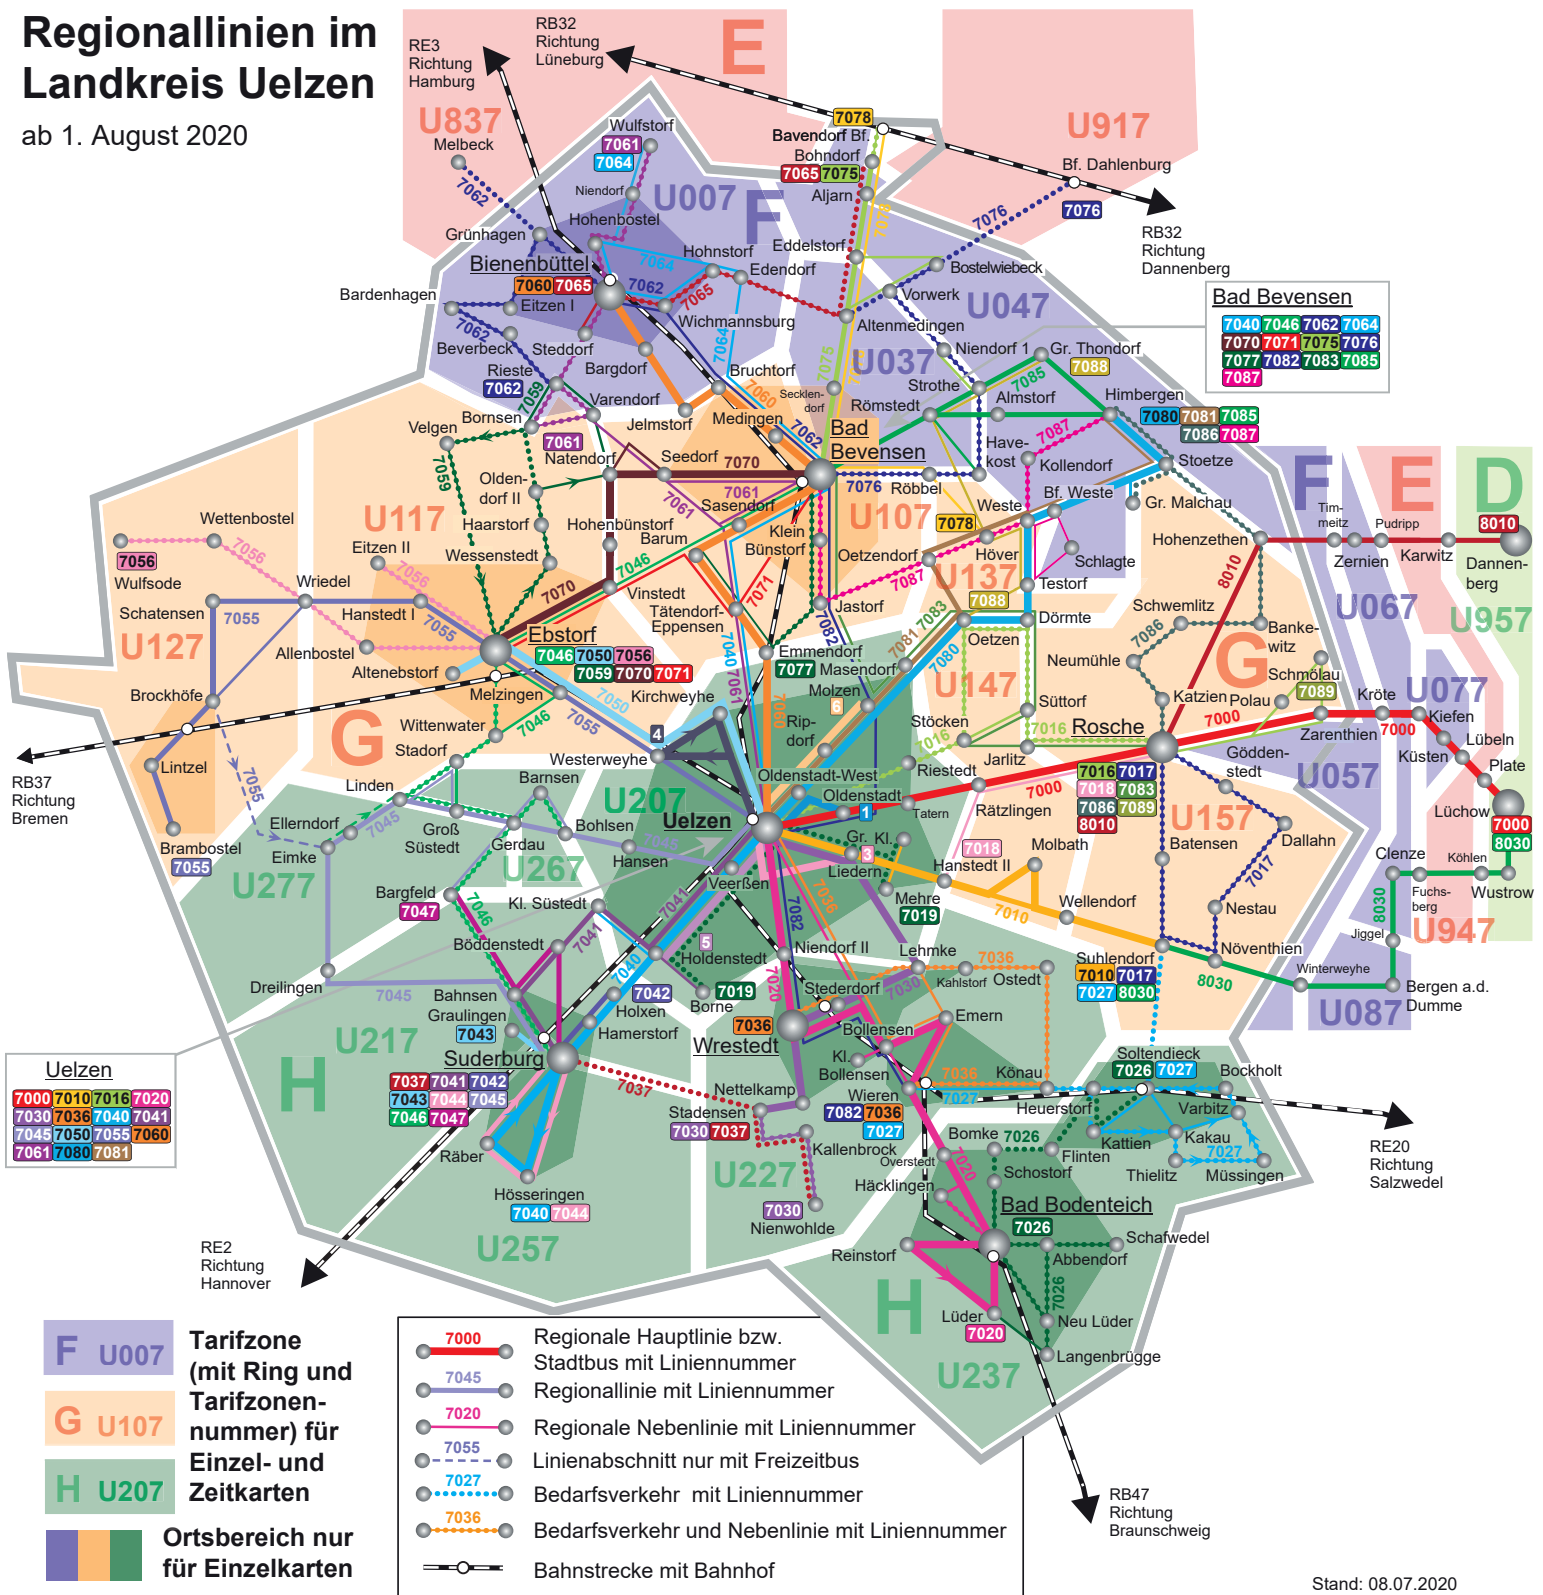

# Regionallinien im Landkreis Uelzen

ab 1. August 2020

Stand: 08.07.2020