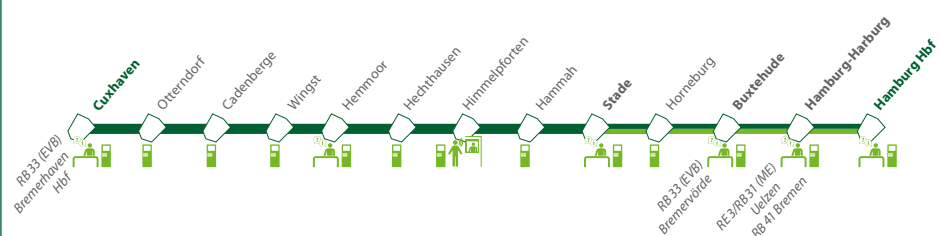

RE 5

START. LAND. MEER. DEIN START IN DIE REGION.

- personenbediente Verkaufsstelle vorhanden
- Fahrkartenautomat vorhanden
- Video-reisezentrum
- S3 verkehrt zwischen Stade und Hamburg Hbf parallel