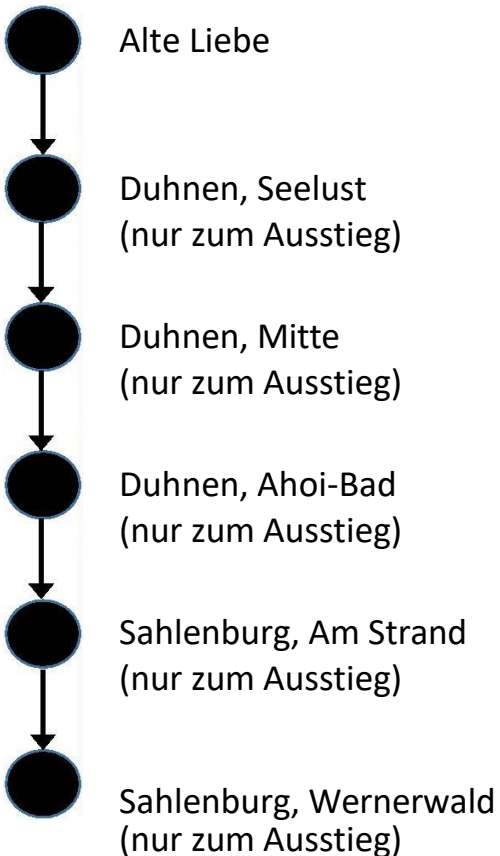

Linie 1012 – Shuttlebus Neuwerk-Schiff

**Abfahrt erfolgt unmittelbar nach
Schiffsankunft von Neuwerk
Fahrzeiten Tide-abhängig!**

**Informationen zum Schiffsfahrplan bei
Reederei Cassen Eils: 04721/667600
www.cassen-eils.de**

**Die Abfahrten erfolgen nur nach Bedarf der
Reederei Cassen Eils –
Informationen zur Fahrtdurchführung
unter 04721/7977-0**

**Weitere Fahrtmöglichkeiten nach Duhnen:
L. 1006 Mo-So 9:10-19:10 alle 40/20 Minuten
(während der Saison: 25.03.-31.10.2023)**