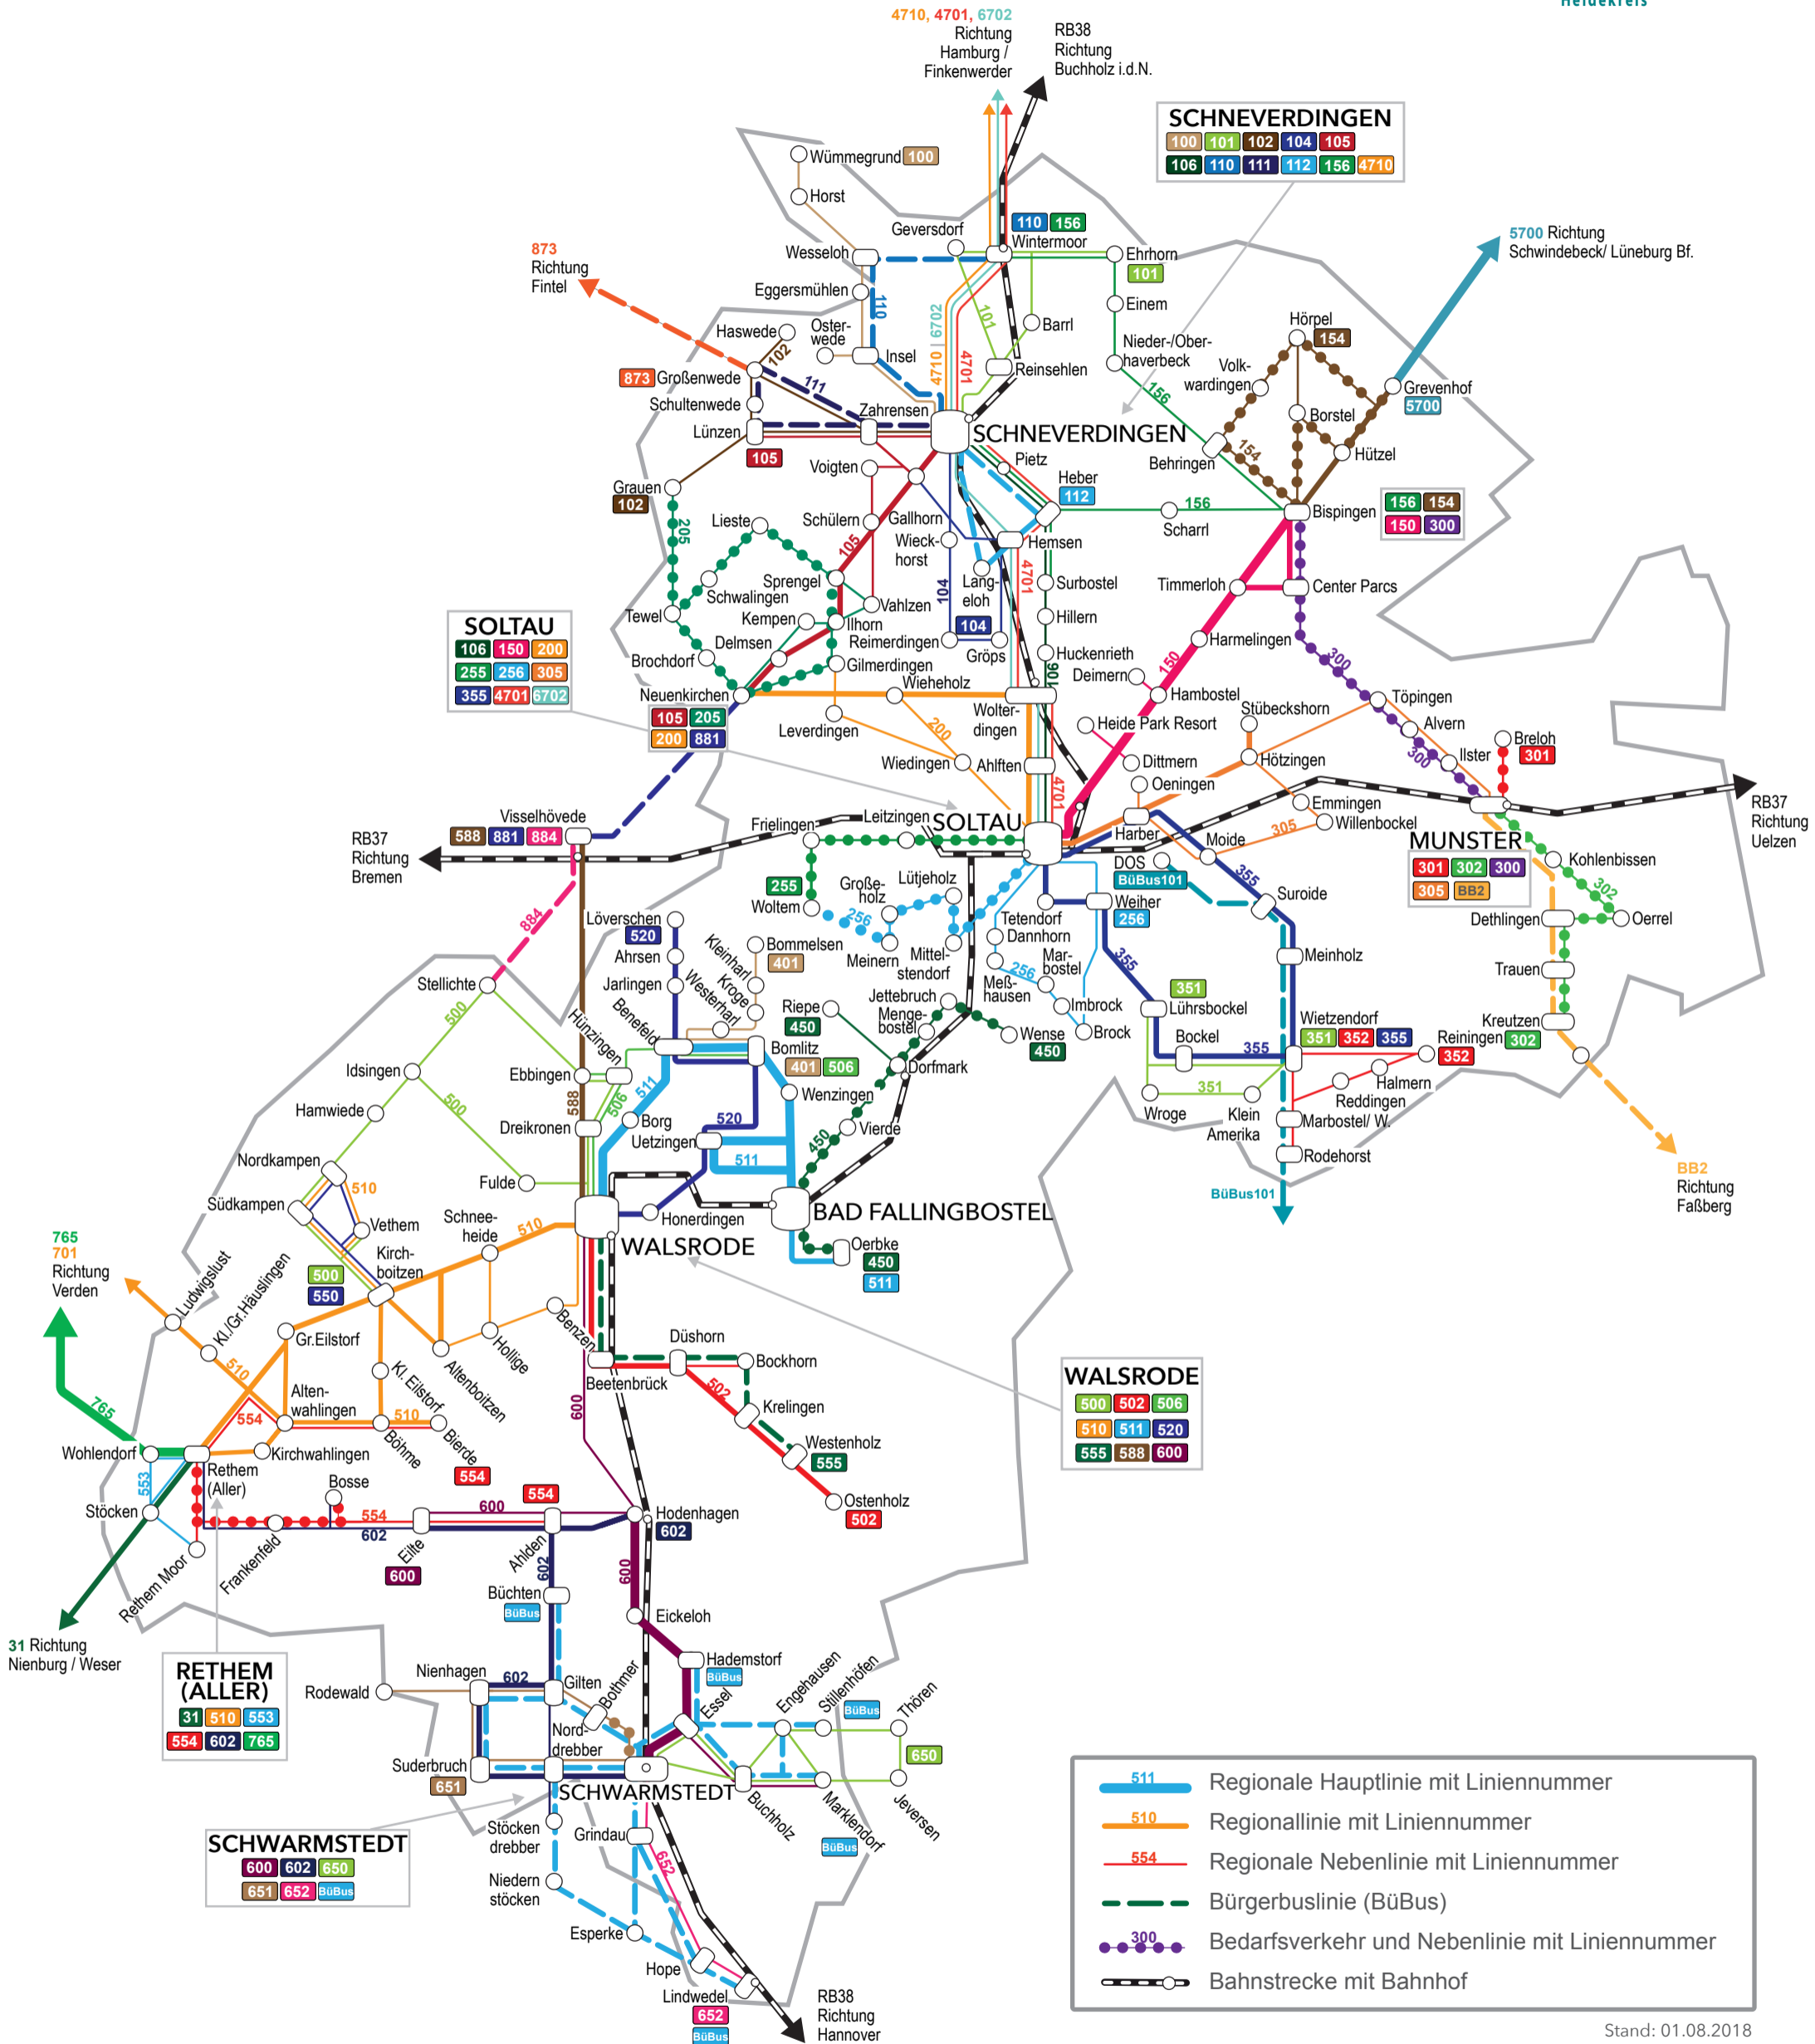

DAS BUSNETZ IM HEIDEKREIS

ab 01.08.2018

Stand: 01.08.2018