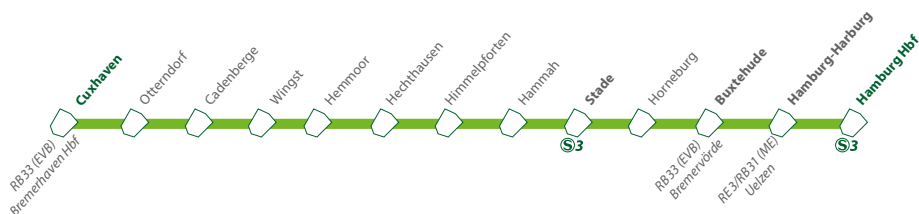

VORORT
AM START.

Verkehrsgesellschaft Start Unterelbe mbH
Am Bahnhof 1
27472 Cuxhaven

Anschrift für Serviceanliegen:
Verkehrsgesellschaft Start Unterelbe mbH
Postfachanlage
Segelckestraße 36
27472 Cuxhaven

Alle Züge: 1., 2. Klasse, ♿, ♿

Verkehrsverbund:
HVV-Gemeinschaftstarif
zwischen Hamburg und Himmelpforten

Alle in diesem Fahrplan veröffentlichten Fahrzeiten und Verkehrstage sind ohne Gewähr, baubedingte sowie unterjährige Fahrplanänderungen sind jederzeit möglich.

RE 5

START. LAND. MEER.

NEU-START IN
DIE REGION.

FAHRPLAN RE 5

RE 5: Hamburg Hbf – Cuxhaven

05.08.2019 – 14.12.2019

Hamburg Hbf → Cuxhaven

		RE 5 14501 Mo-Fr 1	RE 5 14543 Sa	RE 5 14503 Mo-Fr 1	RE 5 14545 Sa	RE 5 14505 Mo-Fr 1	RE 5 14547 So 2	RE 5 14507 Mo-Sa 1	RE 5 14509	
Hamburg Hbf	ab	im Fahrplan des HVV							7 05	8 06
Hamburg-Harburg	an							7 18	8 19	
Hamburg-Harburg	ab					6 24		7 24	8 24	
Buxtehude	an					6 40		7 40	8 40	
Buxtehude	ab					6 41		7 41	8 41	
Horneburg	ab					6 48		7 48	8 48	
Stade	an					6 56		7 56	8 56	
Stade	ab	4 47	5 40	5 53	6 40	6 57	7 40	7 57	8 57	
Hammah	ab	4 54	5 47	6 00	6 47	7 04	7 47	8 04	9 04	
Himmelpforten	ab	4 58	5 51	6 04	6 51	7 08	7 51	8 08	9 08	
Hechthausen	ab	5 03	5 56	6 09	6 56	7 13	7 56	8 13	9 13	
Hemmoor	ab	5 09	6 02	6 15	7 02	7 19	8 02	8 19	9 19	
Wingst	ab	5 16	6 09	6 22	7 09	7 25	8 09	8 25	9 25	
Cadenberge	ab	5 20	6 13	6 26	7 13	7 29	8 13	8 29	9 29	
Otterndorf	ab	5 29	6 22	6 35	7 22	7 37	8 22	8 37	9 37	
Cuxhaven	an	5 42	6 35	6 48	7 35	7 50	8 35	8 50	9 50	